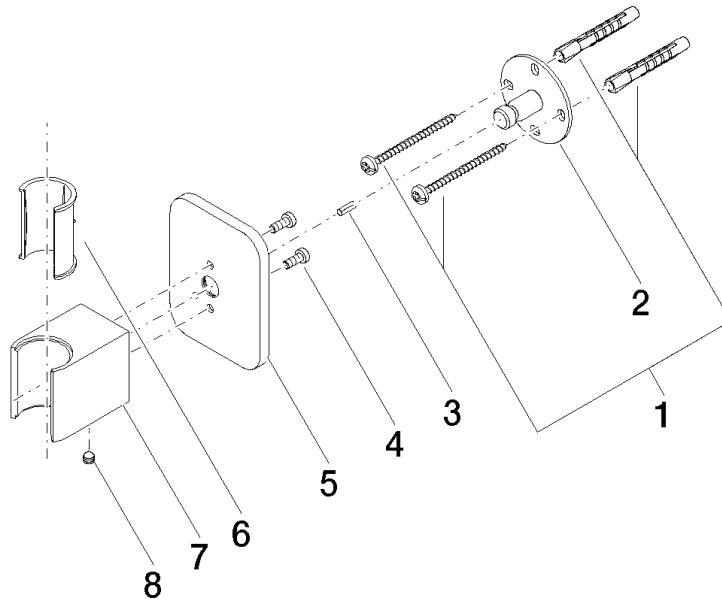

28 050 845

- Rosette 60 x 78 mm

	Chrom	28 050 845-00
	Platin gebürstet	28 050 845-06
	Dark Chrome	28 050 845-19
	Light Gold gebürstet	28 050 845-27
	Schwarz matt	28 050 845-33
	Chrom gebürstet	28 050 845-93
	Dark Platinum gebürstet	28 050 845-99

28 050 845

mm [inches]

28 050 845

Ersatzteile für die
anderen
Oberflächenvarianten
finden Sie hier: Platin
gebürstet

Ersatzteilstückliste

Nr.	Artikelnummer	Benennung	Verbaumenge	Lieferzeit
1	05 30 31 025 00 90	Befestigungssatz	1	2
2	09 30 11 041 90	Scheibe	1	2
3	09 31 11 026 90	Stift	1	2
4	09 30 30 054 90	Schraube	2	2
5	09 27 84 022-00	Rosette	1	10
6	09 18 40 078 90	Huelse	1	2
7	09 17 20 035-00	Halter	1	60
8	90 31 11 112 00 90	Stift	1	2