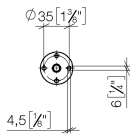

28 050 845

- Rosette 60 x 78 mm

	Chrom	28 050 845-00
	Platin gebürstet	28 050 845-06
	Dark Chrome	28 050 845-19
	Light Gold gebürstet	28 050 845-27
	Schwarz matt	28 050 845-33
	Chrom gebürstet	28 050 845-93
	Dark Platinum gebürstet	28 050 845-99

28 050 845

mm [inches]

28 050 845

Ersatzteile für die
anderen
Oberflächenvarianten
finden Sie hier: Platin
gebürstet

Ersatzteilstückliste

Nr.	Artikelnummer	Benennung	Verbaumenge	Lieferzeit
1	05 30 31 025 00 90	Befestigungssatz	1	2
2	09 30 11 041 90	Scheibe	1	2
3	09 31 11 026 90	Stift	1	2
4	09 30 30 054 90	Schraube	2	2
5	09 27 84 022-00	Rosette	1	10
6	09 18 40 078 90	Huelse	1	2
7	09 17 20 035-00	Halter	1	60
8	90 31 11 112 00 90	Stift	1	2