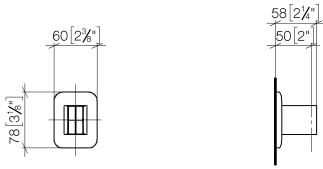

28 050 845

- Rosette 60 x 78 mm

	Chrom	28 050 845-00
	Platin gebürstet	28 050 845-06
	Dark Chrome	28 050 845-19
	Light Gold gebürstet	28 050 845-27
	Schwarz matt	28 050 845-33
	Chrom gebürstet	28 050 845-93
	Dark Platinum gebürstet	28 050 845-99

28 050 845

mm [inches]

28 050 845

Ersatzteile für die
anderen
Oberflächenvarianten
finden Sie hier: Platin
gebürstet

Ersatzteilstückliste

Nr.	Artikelnummer	Benennung	Verbaumenge	Lieferzeit
1	05 30 31 025 00 90	Befestigungssatz	1	2
2	09 30 11 041 90	Scheibe	1	2
3	09 31 11 026 90	Stift	1	2
4	09 30 30 054 90	Schraube	2	2
5	09 27 84 022-00	Rosette	1	10
6	09 18 40 078 90	Huelse	1	2
7	09 17 20 035-00	Halter	1	60
8	90 31 11 112 00 90	Stift	1	2